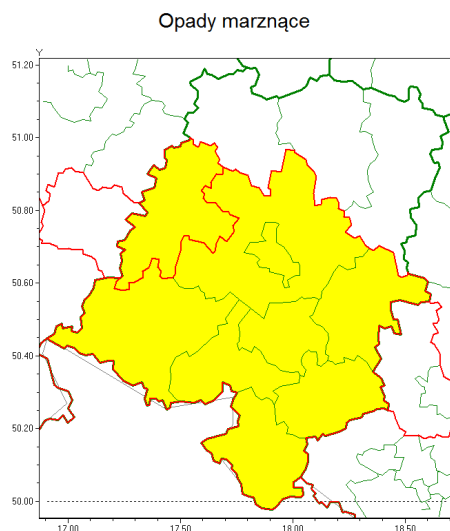

### Zasięg ostrzeżenia w województwie

### Ostrzeżenie meteorologiczne Nr 11

<b>Nazwa biura</b>	IMGW-PIB Centralne Biuro Prognoz Meteorologicznych - Wydział we Wrocławiu
<b>Zjawisko/stopień zagrożenia</b>	Opady marznące/1
<b>Obszar</b>	województwo opolskie <b>powiat brzeski</b>
<b>Ważność</b>	od godz. 20:00 dnia 29.01.2021 do godz. 09:00 dnia 30.01.2021
<b>Przebieg</b>	Prognozuje się miejscami wystąpienie słabych opadów marznącego deszczu lub młotki, powodujących gołoledź.
<b>Prawdopodobieństwo wystąpienia zjawiska(%)</b>	80%
<b>Uwagi</b>	Brak.
<b>Dyrektor synoptyk IMGW-PIB</b>	Piotr Maciak
<b>Godzina i data wydania</b>	godz. 11:39 dnia 29.01.2021
<b>SMS</b>	IMGW-PIB OSTRZEŻENIE: MARZNĄCE OPADY/1 opolskie/brzeski od 20:00/29.01 do 09:00/30.01.2021 marznące opady, drogi liskie.